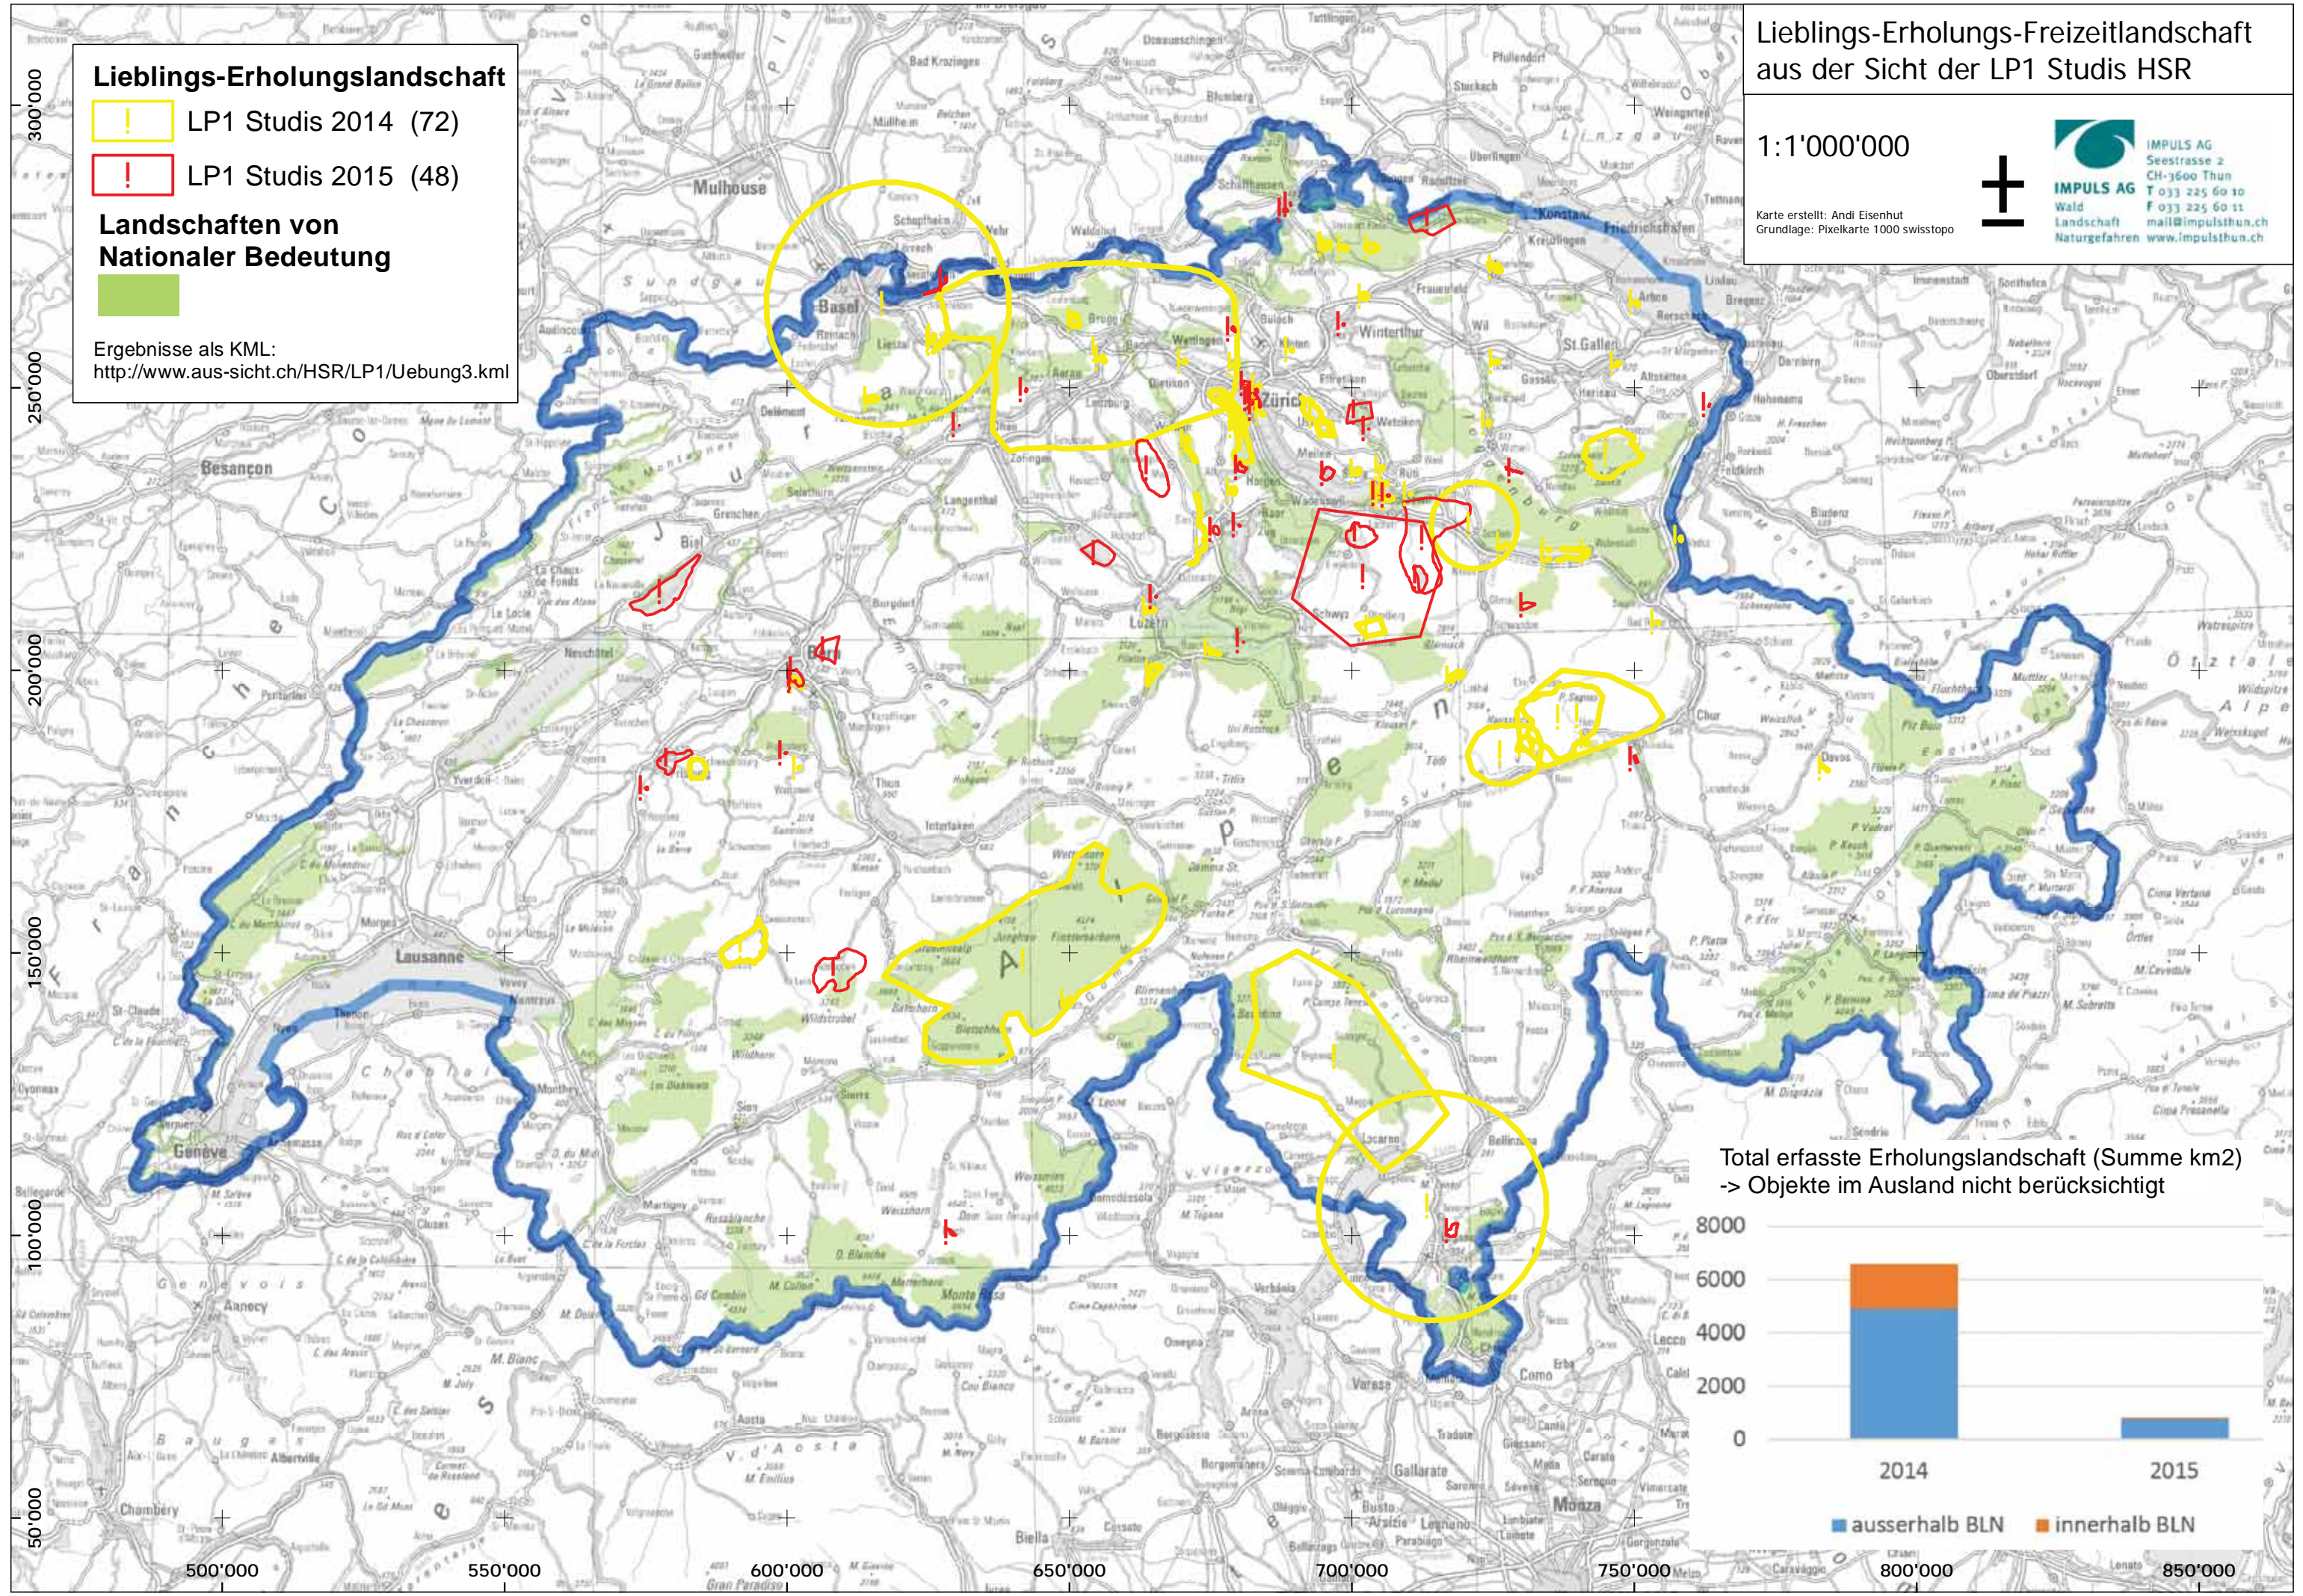

Liebings-Erholungs-Freizeitlandschaft aus der Sicht der LP1 Studis HSR

1:1'000'000

IMPULS AG
Wald
Landschaft
Naturerfahren

IMPULS AG
Seestrasse 2
CH-3600 Thun
T 033 225 60 10
F 033 225 60 11
mail@impulsthun.ch
www.impulsthun.ch

Karte erstellt: Andi Eisenhut
Grundlage: Pixelkarte 1000 swisstopo

Liebings-Erholungslandschaft

- ! LP1 Studis 2014 (72)
- ! LP1 Studis 2015 (48)

Landschaften von Nationaler Bedeutung

Ergebnisse als KML:
<http://www.aus-sicht.ch/HSR/LP1/Uebung3.kml>

Total erfasste Erholungslandschaft (Summe km²)
-> Objekte im Ausland nicht berücksichtigt

■ ausserhalb BLN ■ innerhalb BLN